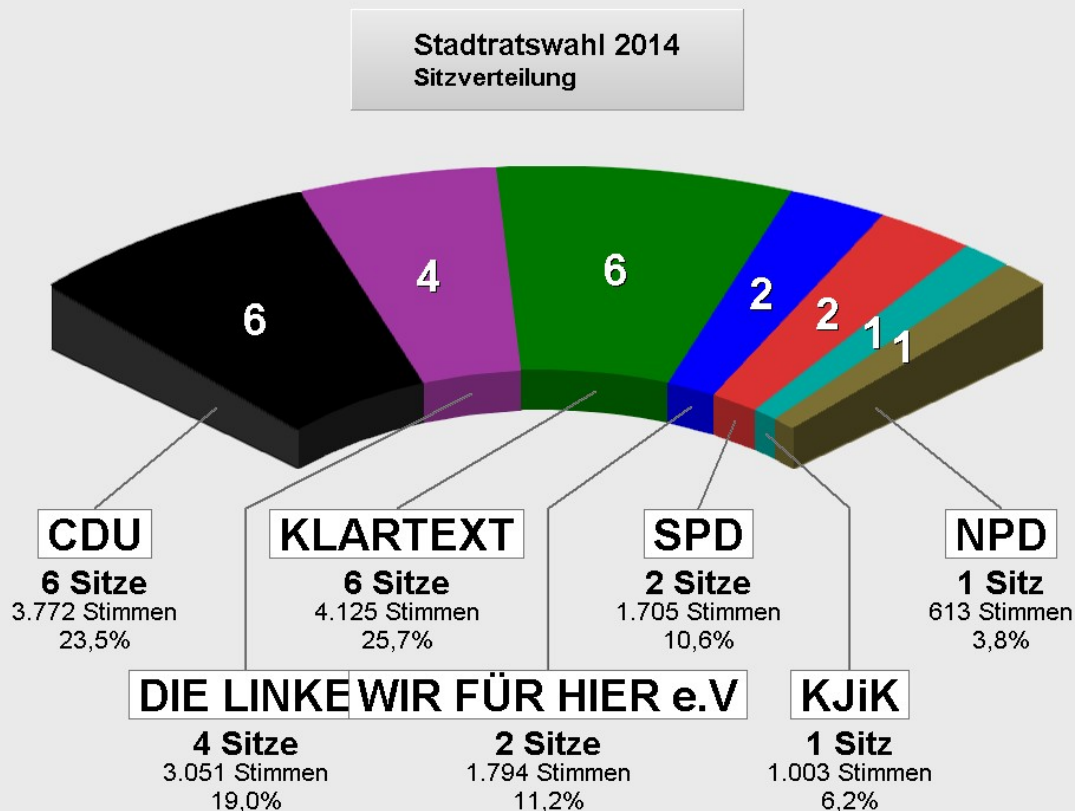

**Stadtratswahl**  
am 25.05.2014  
Wahlergebnis in der Großen Kreisstadt Weißwasser/O.L.

Stadtratswahl 2014 Endergebnis		
Wahlberechtigte ohne Sperrvermerk	14.071	
Wahlberechtigte mit Sperrvermerk ..	984	
Wahlberechtigte insgesamt .....	15.055	
Wahlberechtigte nach § .....	0	
Wähler .....	5.641	
darunter Wähler mit Wahlschein .....	909	
Ungültige Stimmzettel .....	145	
Gültige Stimmzettel .....	5.496	
Gültige Stimmen .....	16.063	
Wahlbeteiligung .....	37,5%	
	<i>Stimmen</i>	<i>Anteil</i>
CDU .....	3.772	23,5%
DIE LINKE .....	3.051	19,0%
KLARTEXT .....	4.125	25,7%
WIR FÜR HIER e.V. ....	1.794	11,2%
SPD .....	1.705	10,6%
KJIK .....	1.003	6,2%
NPD .....	613	3,8%

**Stadtratswahl 2014**  
**Endergebnis**  
Stimmenanteile in Prozent (%)

Wahlbeteiligung 37,5%