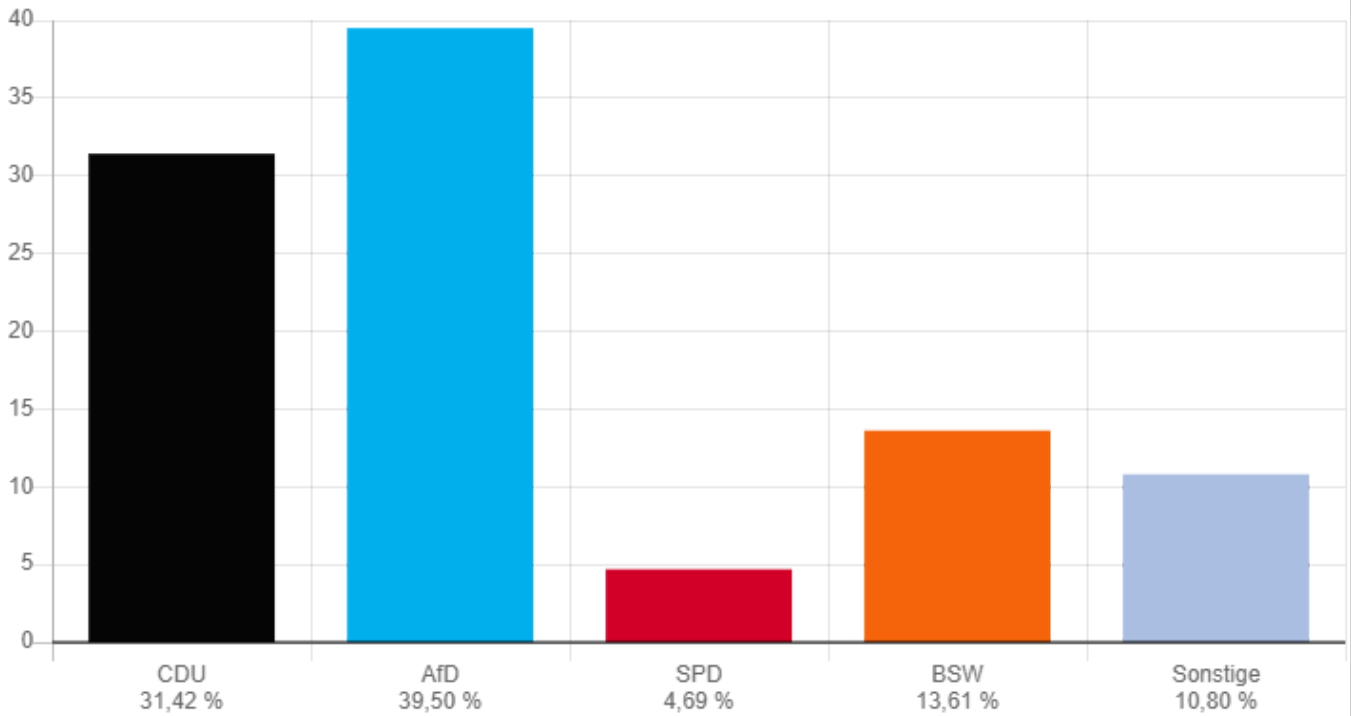

Verwaltungsgemeinschaft Weißwasser/O.L.
Wahl des Sächsischen Landtages 01.09.2024 - Listenstimmen

02.09.2024 11:30 Uhr - 12 von 12 Ergebnissen

	Stimmen <input type="button" value="↓"/>	Prozent <input type="button" value="↓"/>
CDU	2.722	31,42 %
AfD	3.422	39,50 %
DIE LINKE	260	3,00 %
GRÜNE	113	1,30 %
SPD	406	4,69 %
FDP	63	0,73 %
FREIE WÄHLER	140	1,62 %
Die PARTEI	52	0,60 %
PIRATEN	12	0,14 %
ÖDP	4	0,05 %
BüSo	8	0,09 %
TIERSCHUTZ hier!	100	1,15 %
dieBasis	10	0,12 %
Bündnis C	11	0,13 %
BÜNDNIS DEUTSCHLAND	18	0,21 %
BSW	1.179	13,61 %
FREIE SACHSEN	107	1,24 %
V-Partei ³	6	0,07 %
WU	30	0,35 %

Verwaltungsgemeinschaft Weißwasser/O.L. - Verwaltungsgemeinschaft Weißwasser/O.L.

Alle Schnellmeldungen eingegangen!

12 von 12 Ergebnissen

Wahlberechtigte	13.568		
Wähler/-innen	8.793	64,81 %	
ungültige Stimmen	130	1,48 %	
gültige Stimmen	8.663	98,52 %	

Die Wahlbeteiligung liegt bei: **64,81 %**

Untergeordnete Gebiete

[Weißkeißel Weißwasser/O.L.](#)