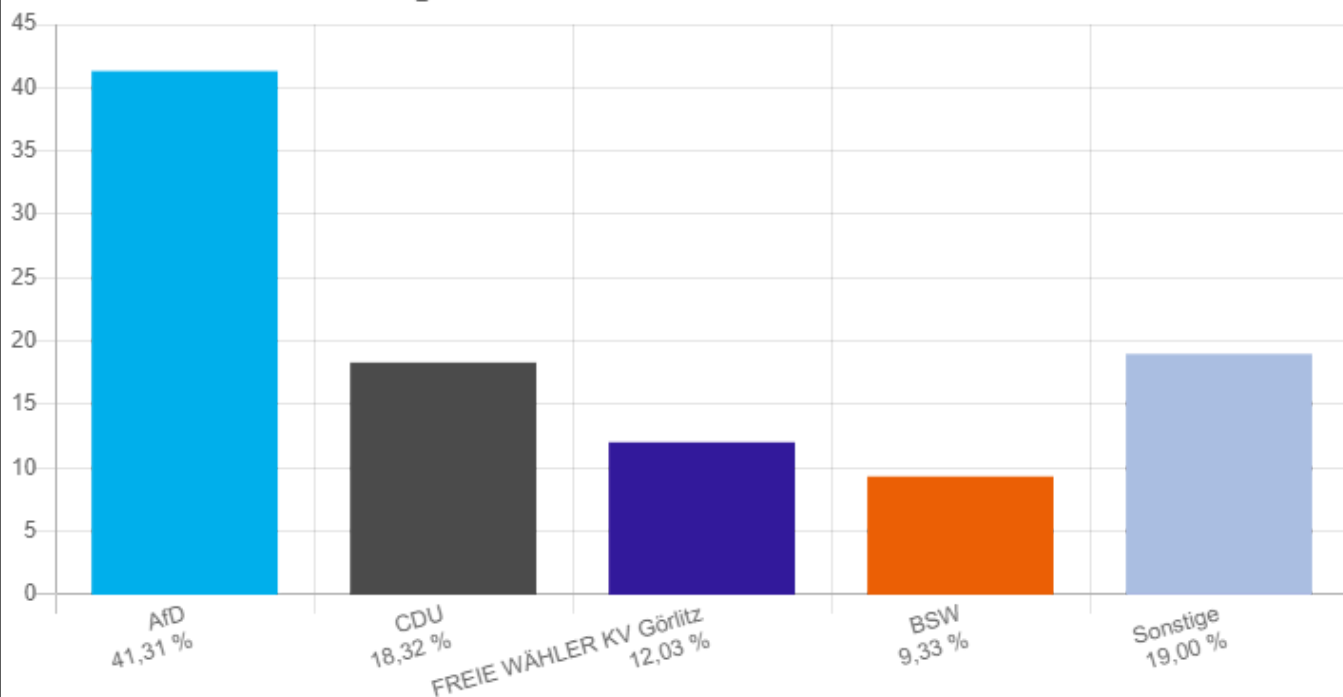

Verwaltungsgemeinschaft Weißwasser/O.L. Kreistagswahl Landkreis Görlitz 09.06.2024

10.06.2024 05:48 Uhr - 11 von 12 Ergebnissen

	Stimmen ↓	Prozent ↓
AfD Alle Kandidaten ...	8.484	41,31 %
	Stimmen ↓	Prozent ↓
Tino Chrupalla	6.836	80,58 %
Roberto Kuhnert	677	7,98 %
Kurt Korte	199	2,35 %
Frank Domel	641	7,56 %
Rico Korte	131	1,54 %
CDU Alle Kandidaten ...	3.762	18,32 %
	Stimmen ↓	Prozent ↓
Bernhard Waldau	1.384	36,79 %
Jörg Funda	798	21,21 %
Thomas Krahl	315	8,37 %
Robert Sprejz	116	3,08 %
Thomas Krause	315	8,37 %
Martin Schautschick	193	5,13 %
Joachim Werlich	232	6,17 %
Stefan Przymosinski	409	10,87 %
FREIE WÄHLER KV Görlitz Alle Kandidaten ...	2.470	12,03 %
	Stimmen ↓	Prozent ↓
Torsten Pöttsch	1.156	46,80 %
Henri Hänchen	625	25,30 %
Timo Schutza	689	27,89 %
DIE LINKE Alle Kandidaten ...	911	4,44 %
	Stimmen ↓	Prozent ↓
Antonia Mertsching	583	64,00 %
Wolfgang Neumann	74	8,12 %
Richard Hoffmann	97	10,65 %
Gudrun Stein	157	17,23 %
GRÜNE Alle Kandidaten ...	175	0,85 %
	Stimmen ↓	Prozent ↓
Ursula Geßner	78	44,57 %
Mario Härtig	48	27,43 %
Henning Scheinpflug	49	28,00 %
SPD Alle Kandidaten ...	1.227	5,97 %
	Stimmen ↓	Prozent ↓
Ronald Krause	363	29,58 %
Katja Dietrich	233	18,99 %
Frank Schuster	143	11,65 %
Kathrin Jung	197	16,06 %

	Stimmen	Prozent
Dr. David Blauth	128	10,43 %
Knut Olbrich	163	13,28 %
FDP	101	0,49 %
Alle Kandidaten ...		
	Stimmen ↓	Prozent ↓
Jeremy Wolf	101	100,00 %
KJiK	1.210	5,89 %
Alle Kandidaten ...		
	Stimmen ↓	Prozent ↓
Bernd Frommelt	729	60,25 %
Christian Hoffmann	160	13,22 %
Robert Seidel	321	26,53 %
Bündnis Oberlausitz / FREIE SA	279	1,36 %
Alle Kandidaten ...		
	Stimmen ↓	Prozent ↓
Thomas Pahlke	196	70,25 %
Daniela Herwig	83	29,75 %
BSW	1.917	9,33 %
Alle Kandidaten ...		
	Stimmen ↓	Prozent ↓
Sieglinde Hemming	1.564	81,59 %
Bernd Jähne	353	18,41 %