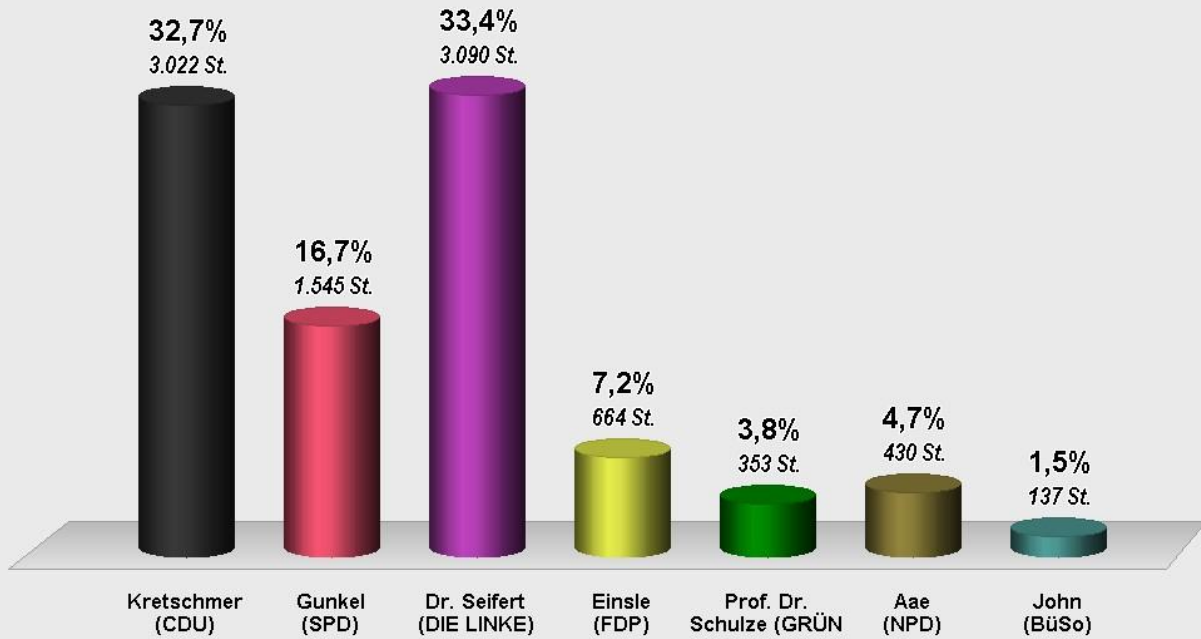

Bundestagswahl 2009 (Erststimme) Endergebnis

Stimmenanteile in Prozent (%)

Wahlbeteiligung 57,3%

Bundestagswahl 2009 (Zweitstimme) Endergebnis

Stimmenanteile in Prozent (%)

Wahlbeteiligung 57,3%